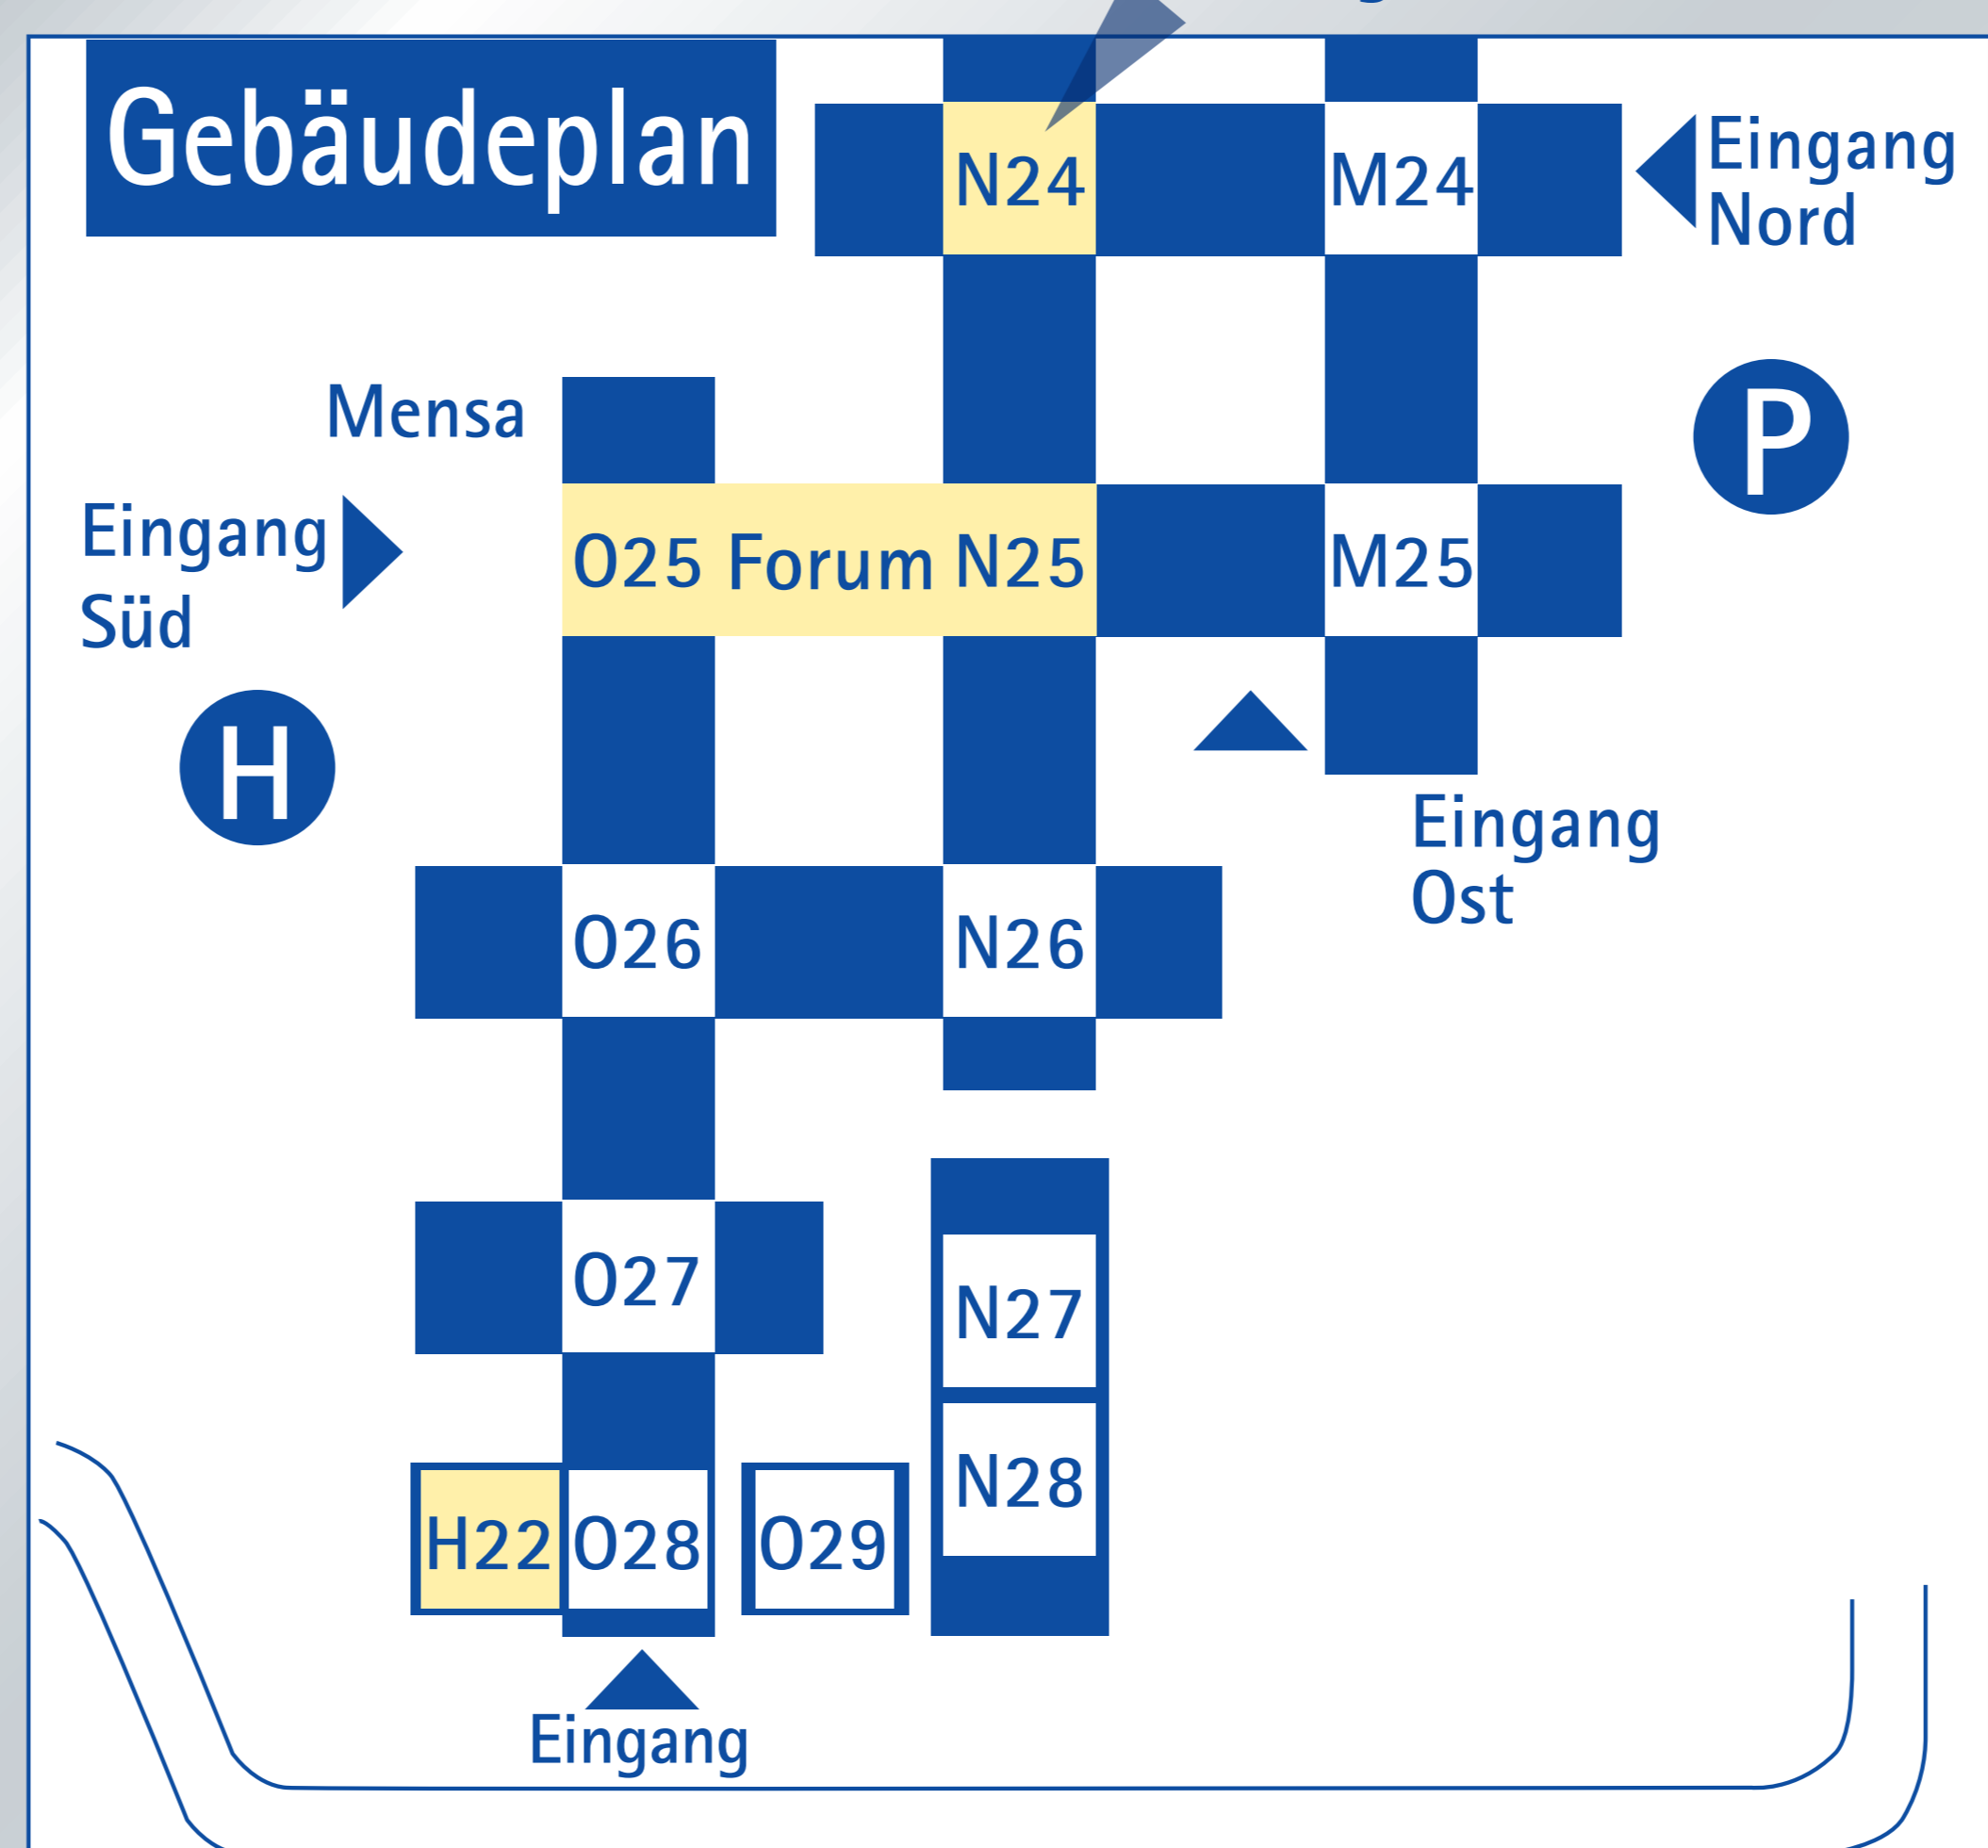

Messeplan

H4/5

H11-16
251

025

N25

H1

H2

H3

H6

H7

H22

Gebäudeplan

Mensa

Ebner Stolz
Mönning
Bachem

viadico

Hannover
Rückver-
sicherung

Eingang Süd

Cafeteria

WC
Damen

WC
Herren

Deloitte

Hypo
Vereinsbank
UniCredit

Bain &
Company

Towers
Watson